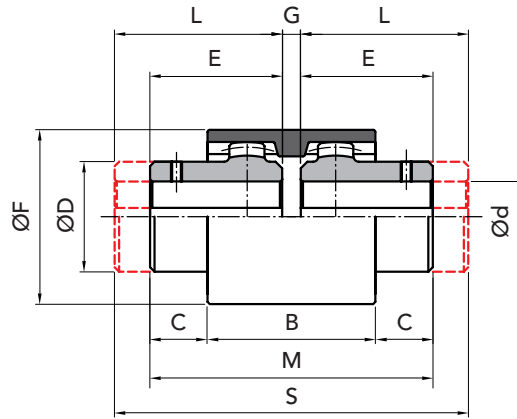

**POLYAMIDE SLEEVE**

INTERPRETATION CODES

EXAMPLE

**GF 14-NN** with 2 normal hubs

**GF 14-NL** with 1 normal hubs

and 1 long hub

**GF 14-LL** with 2 long hubs

The characteristic size of the coupling is defined by the maximum diameter bore.

**PART NUMBERS FOR COMPLETE COUPLING**

**PART NUMBERS FOR SIMPLE COMPONENTS**

COUPLING TYPE	P. NUMBER			HUB NORMAL	HUB LONG	Sleeve NYLON
	GF NN	GF NL	GF LL			
GF 14	00101402	00101400	00101404	00101420	00101440	00101410
GF 19	00101902	00101900	00101904	00101920	00101940	00101910
GF 24	00102402	00102400	00102404	00102420	00102440	00102410
GF 28	00102802	00102800	00102804	00102820	00102840	00102810
GF 32	00103202	00103200	00103204	00103220	00103240	00103210
GF 38	00103802	00103800	00103804	00103820	00103840	00103810
GF 42	00104202	00104200	00104204	00104220	00104240	00104210
GF 48	00104802	00104800	00104804	00104820	00104840	00104810
GF 55	00105502	00105500	00105504	00105520	00105540	00105510
GF 65	00106502	00106500	00106504	00106520	00106540	00106510

**MEASUREMENTS - WEIGHTS**

COUPLING TYPE	without bore	Ød available holes with H7 tolerance		measurement in mm										Kg		
		ON REQUEST		for normal range hubs								long hubs series		sleeve	HUB normal	HUB long
		min	max	B	C	ØD	E	ØF	G	M	L	S				
GF 14	-	6	14	38	6,5	25	23,5	41	4	51	30	64	0,022	0,10	0,13	
GF 19	-	8	19	38	8,5	32	25,5	48	4	55	40	84	0,028	0,18	0,28	
GF 24	-	10	24	42	7,5	36	26,5	52	4	57	50	104	0,037	0,23	0,42	
GF 28	-	10	28	48	19	45	41	68	4	86	60	124	0,086	0,54	0,79	
GF 32	-	12	32	48	18	50	40	75	4	84	60	124	0,104	0,66	0,97	
GF 38	-	14	38	50	17	58	40	85	4	84	80	164	0,131	0,93	1,83	
GF 42	-	20	42	50	19	63	42	95	4	88	110	224	0,187	1,10	2,76	
GF 48	-	20	48	50	27	68	50	100	4	104	110	224	0,198	1,50	3,21	
GF 55	-	25	55	65	29,5	82	60	120	4	124	110	224	0,357	2,63	5,12	
GF 65	-	25	65	72	36	95	70	140	4	144	140	284	0,595	4,02	7,90	